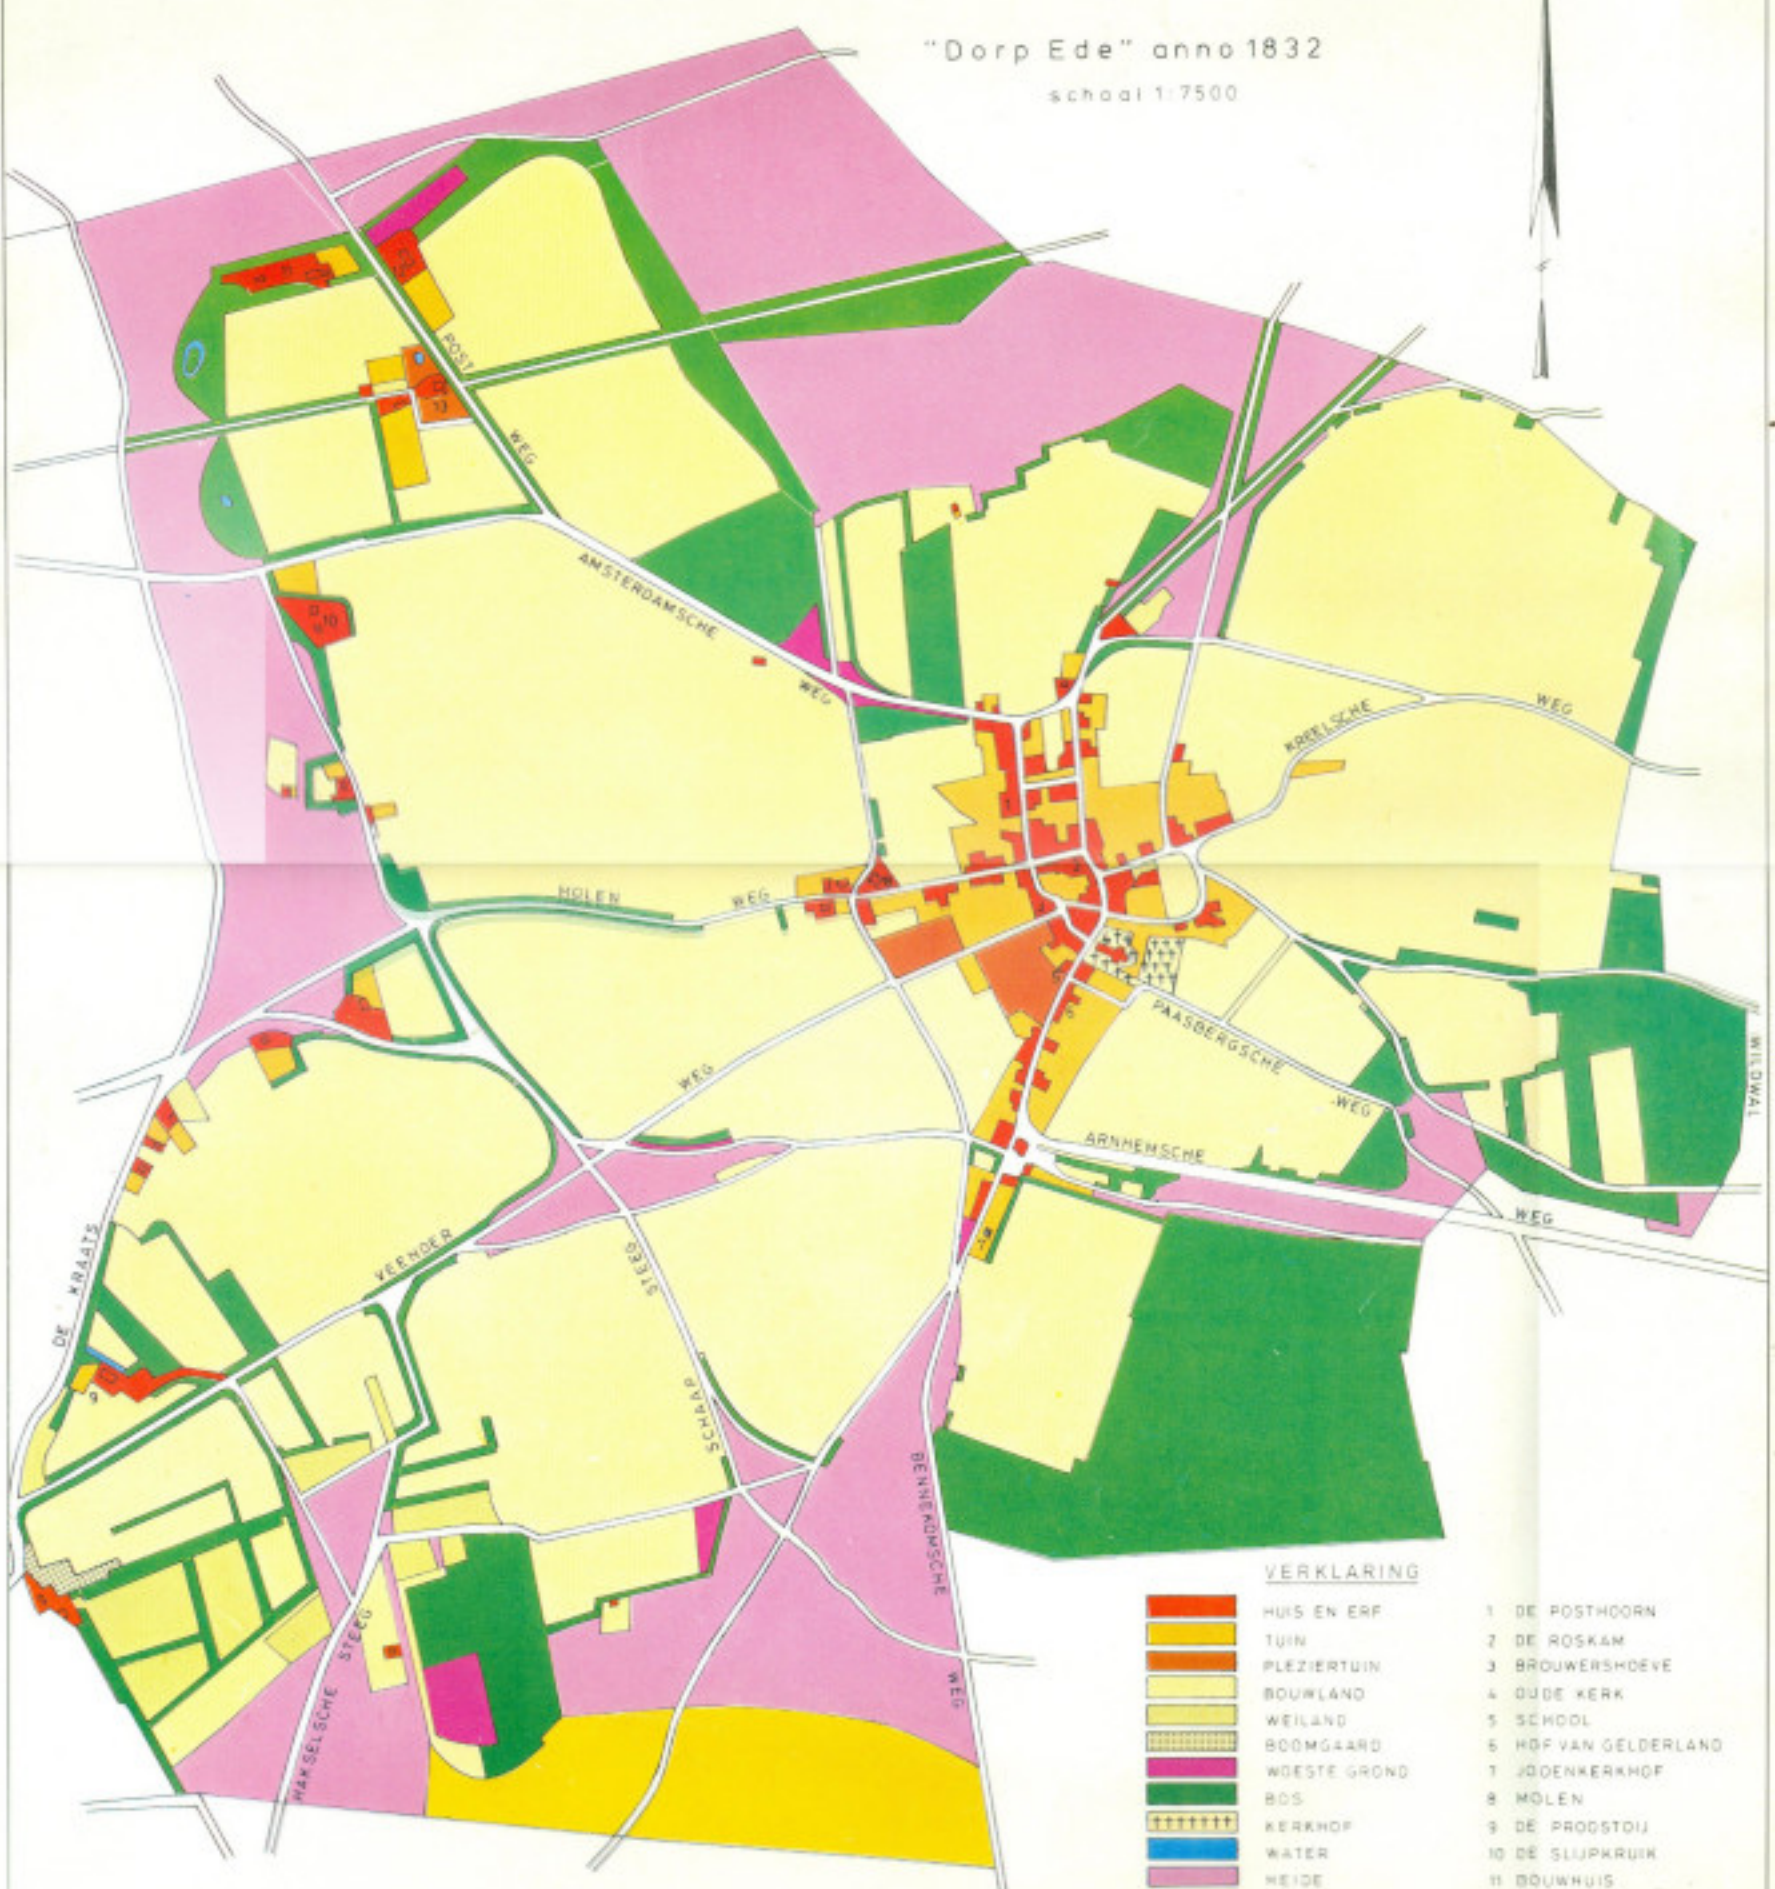

"Dorp Ede" anno 1832

schaal 1:7500

VERKLARING

- |   |              |                      |
|---|--------------|----------------------|
|  | HUIS EN ERF  | 1 DE POSTHOORN       |
|  | TUIN         | 2 DE ROSKAM          |
|  | PLEZIERTUIN  | 3 BROUWERSHOEVE      |
|  | BOUWLAND     | 4 OUDE KERK          |
|  | WEILAND      | 5 SCHOOL             |
|  | BOOMGAARD    | 6 HOF VAN GELDERLAND |
|  | WOESTE GROND | 7 JODENKERKHOF       |
|  | BOS          | 8 MOLEN              |
|  | KERKHOF      | 9 DE PROGSTOIJ       |
|  | WATER        | 10 DE SLIJKKRIJK     |
|  | HEIDE        | 11 BOUWHUIS          |
|  | ZAND         | 12 ENGELENHOVE       |
|   |              | 13 KERNHEN           |